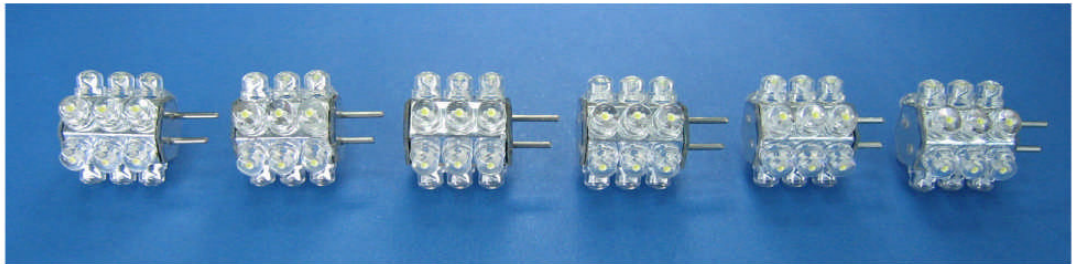

**“Tower-LEDs” für die individuelle Anwendung
18 LEDs per Cluster, warm/kaltweiß/farbig**

“Tower I” 1,5W

“Tower II” 3 W

“Tower III” 4,5W

passende Netzteile auf Anfrage

**DAS Highlight für
den kreativen Kopf.**